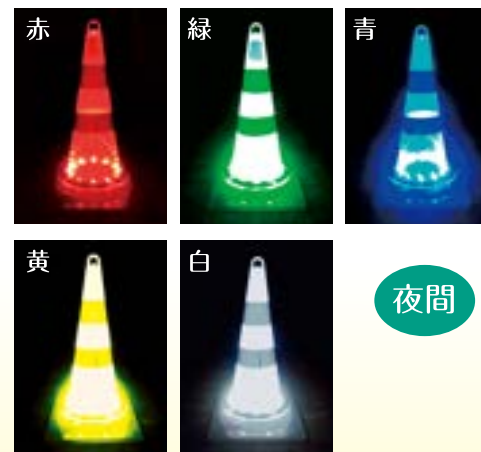

夜行性動物の道路への飛び出しもなくなります。

実用新案登録 第3215293号

セキュリティーコーン

透明コーンのため、テロ犯罪抑制にも活躍
ソーラー式充電のため
防災用の常備灯として
使用できます。

内部照明のLEDカラーバリエーション

日中

夜間

商標登録 第5972050号