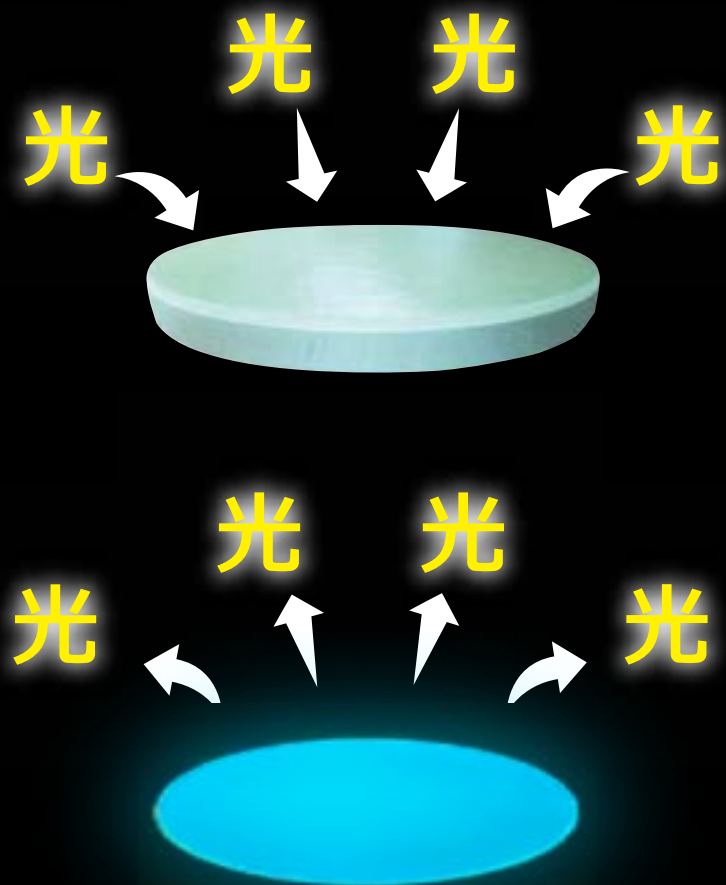

セラミック蓄光タイル

石川県新技術認定
蓄光誘導標識

IKEGAMI

実用新案登録 第3224808号

セラミック蓄光タイルとは

本製品は、セラミック内に直接蓄光材を混ぜ1200度で2回焼き上げたことにより**耐久性**に優れ、いかなる場所、又どのような過酷な条件にも対応できる画期的な商品です。

防災の観点から考え出された地球に優しい半永久的**セラミック蓄光タイル** 夜間災害時に**電気のいらない**非常に明るい誘導標識 これまでにない**残光輝度！！**

残輝データー

親から子、子から孫へと世代を繋げていく暮らしの中で、
防災、自然環境保全の観点においても、**安心・安全を一番**に、
 半永久的にサポートできる「**道標**」です。

災害発生時の避難誘導を確実に行えます
不安な暗闇を明るく灯す!

道路、消防だけでなく公園、河川に設置。

これは生態系に影響を及ぼす為に夜間
外灯を取付けることが出来ない場所に
灯りを。

地震対策から景観材として広くご利用頂
けます。